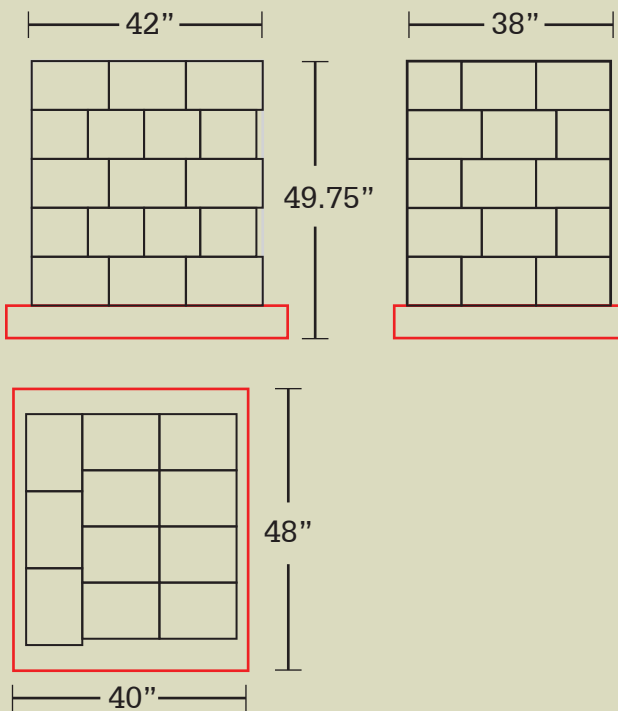

## TREATS

2lb Pallet

5lb Pallet

**Bag sizes:**

2 LB: 10"W x 12.5"L x 4"D

5 LB: 11"W x 14"L x 4.5"D

**Pallet dimensions:**

2 LB: 40"W x 48"L x 49.75"H

5 LB: 48"W x 40"L x 56"H

**Case dimensions:**

2 LB: 10"W x 14"L x 8.75"D

5 LB: 12.75"W x 16.6875"L x 10"D

**Bags per case:**

2 LB: 8 Bags per case

5 LB: 6 Bags per case