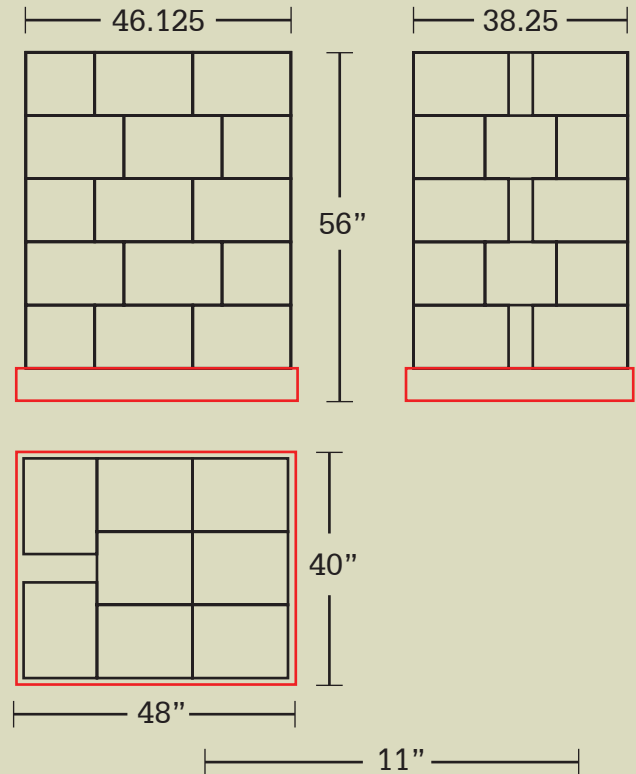

## TREATS

2lb Pallet

5lb Pallet

**Bag sizes:**

2 LB: 10"W x 12.5"L x 4"D

5 LB: 11"W x 14"L x 4.5"D

**Pallet dimensions:**

2 LB: 40"W x 48"L x 49.75"H

5 LB: 48"W x 40"L x 56"H

**Case dimensions:**

2 LB: 10"W x 14"L x 8.75"D

5 LB: 12.75"W x 16.6875"L x 10"D

**Bags per case:**

2 LB: 8 Bags per case

5 LB: 6 Bags per case